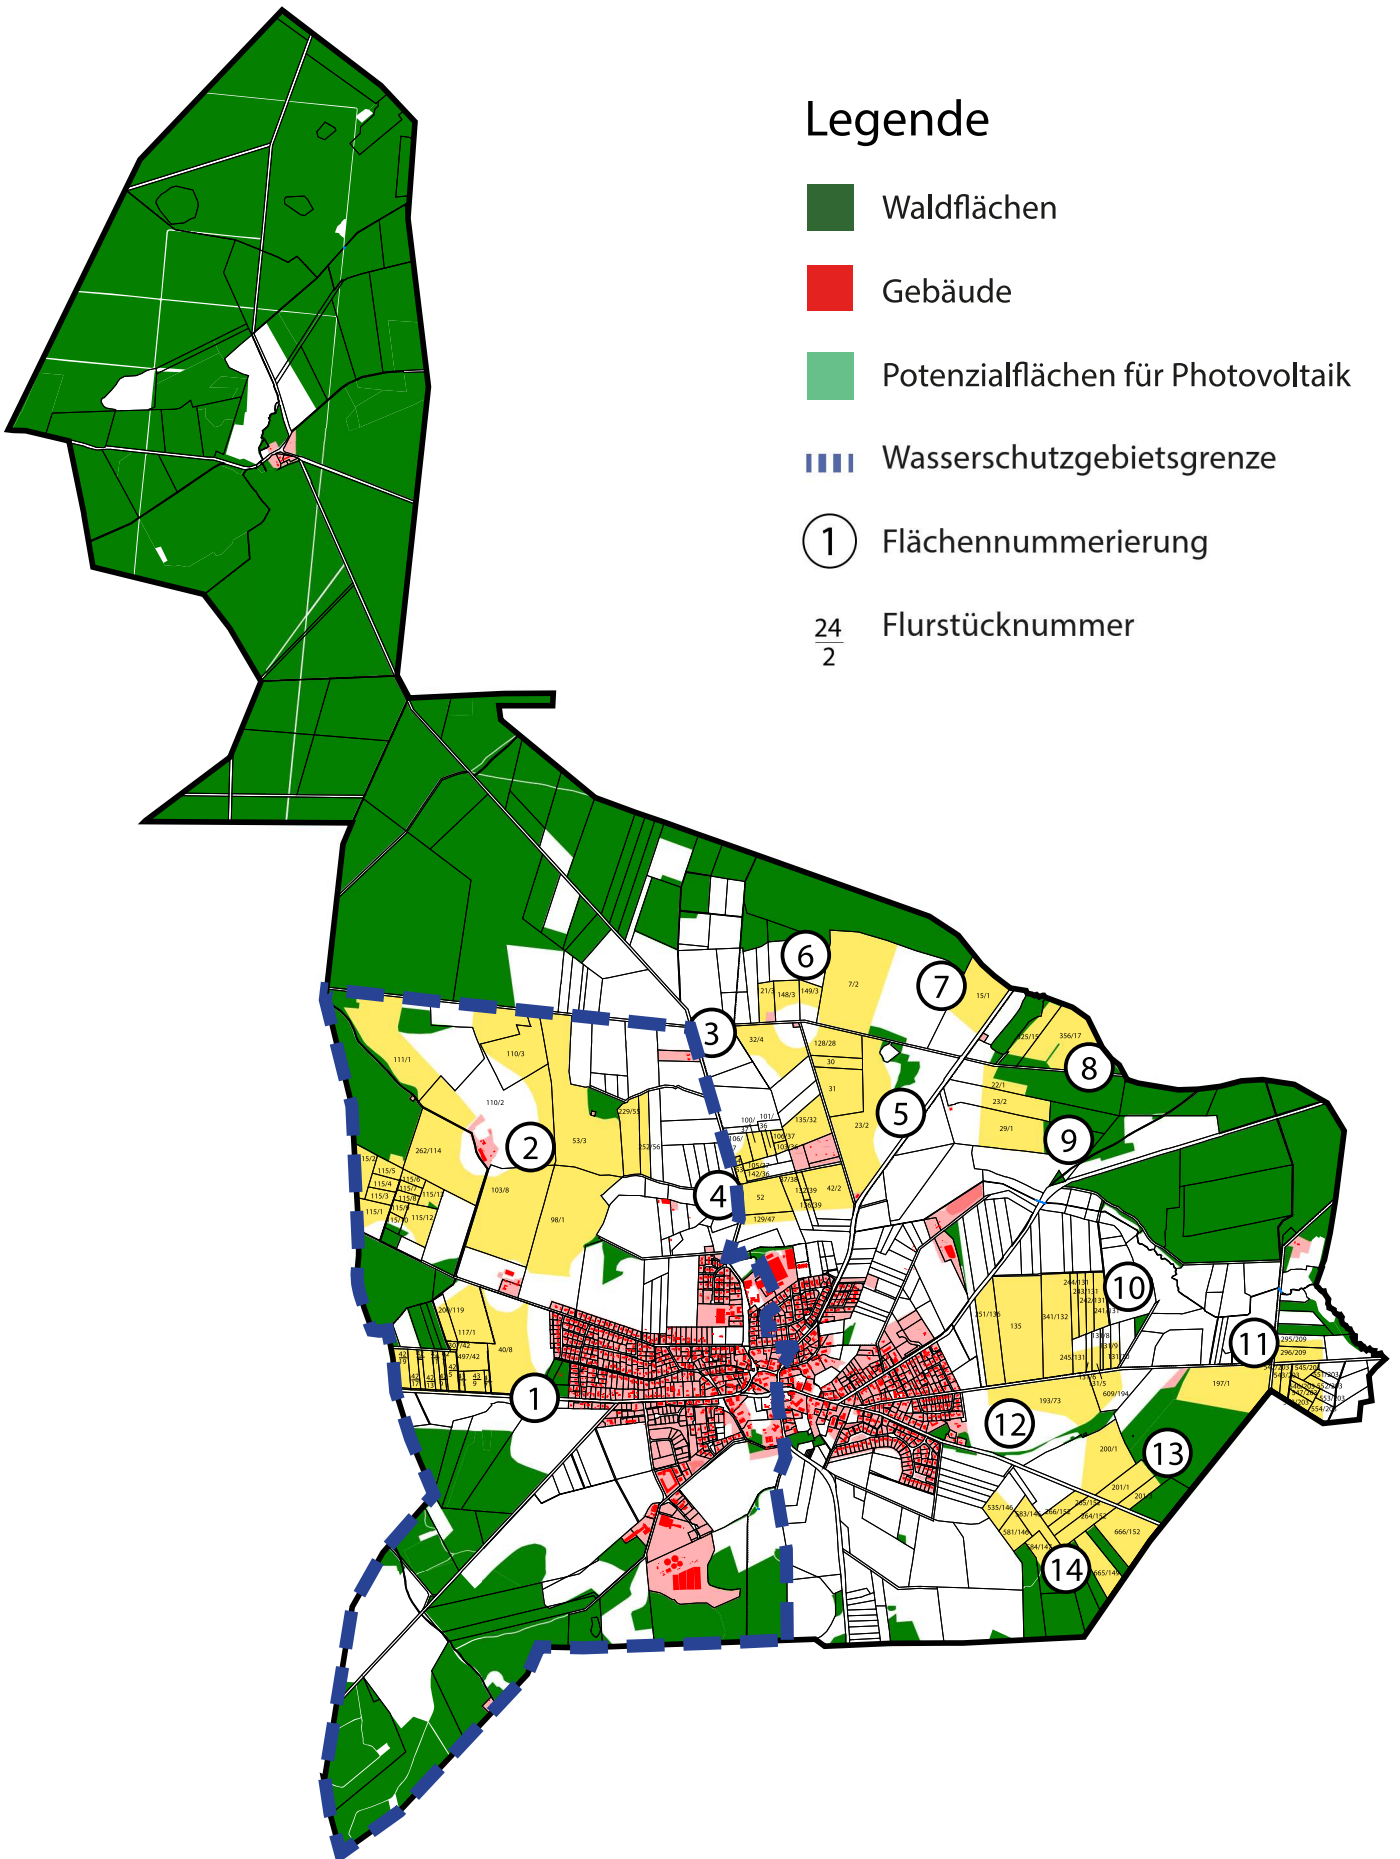

Gemeinde Kirchzell

Legende

-  Waldflächen
-  Gebäude
-  Potenzialflächen für Photovoltaik
-  Wasserschutzgebietsgrenze
-  Flächennummerierung
- $\frac{24}{2}$ Flurstücknummer

Gemeinde Südergellersen