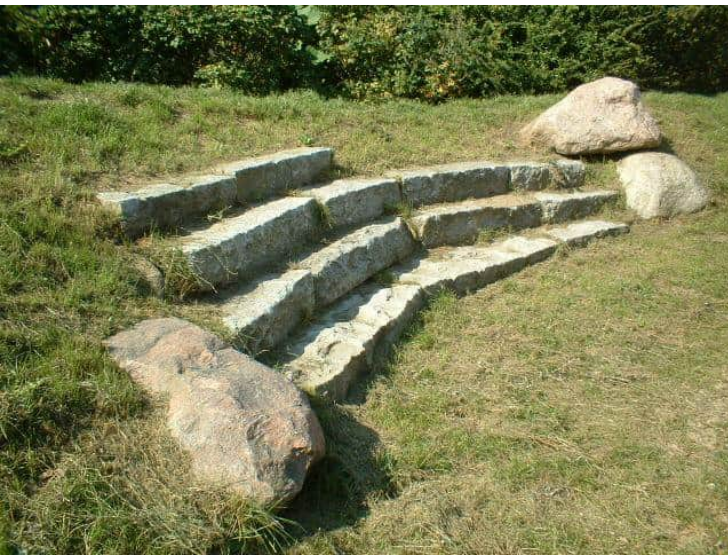

schwebende Stufen

Wegweiser:
Reppenstedt/Lüneburg

Schnitt Beispiel

Sitzgelegenheiten

„Groß und Klein Sitzlandschaft Noa“
In Robinie natur o. lasiert

Sitzen und Treffpunkte formal bis naturnah

Kombi 1 Tisch+2 Bänke 200cm in
Stahl+Lärche geölt

3 x Sitzbank 200cm in
Stahl+Lärche geölt

was zählt

Ziel Nr. 1 = glückliche Kinder

Artikelaufistung

1 - Spielbereich Burg

- 1.1 eibe playo Kundenmodell „Burg“ Reppenstedt, inkl. Rutsche 195 gewendelt 270° GFK, zzgl. Fertigfundamente
- 1.2 Eingangsportal Burg Reppenstedt und Wegweiser