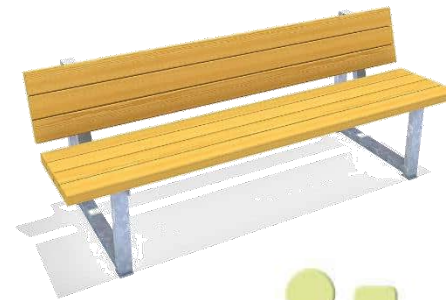

schwebende Stufen

Wegweiser:
Reppenstedt/Lüneburg

Schnitt Beispiel

Sitzgelegenheiten

„Groß und Klein Sitzlandschaft Noa“
In Robinie natur o. lasiert

Sitzen und Treffpunkte formal bis naturnah

Kombi 1 Tisch+2 Bänke 200cm in
Stahl+Lärche geölt

3 x Sitzbank 200cm in
Stahl+Lärche geölt

was zählt

Ziel Nr. 1 = glückliche Kinder

Artikelaufistung

1 - Spielbereich Burg

- 1.1 eibe playo Kundenmodell „Burg“ Reppenstedt, inkl. Rutsche 195 gewendelt 270° GFK, zzgl. Fertigfundamente
- 1.2 Eingangsportal Burg Reppenstedt und Wegweiser