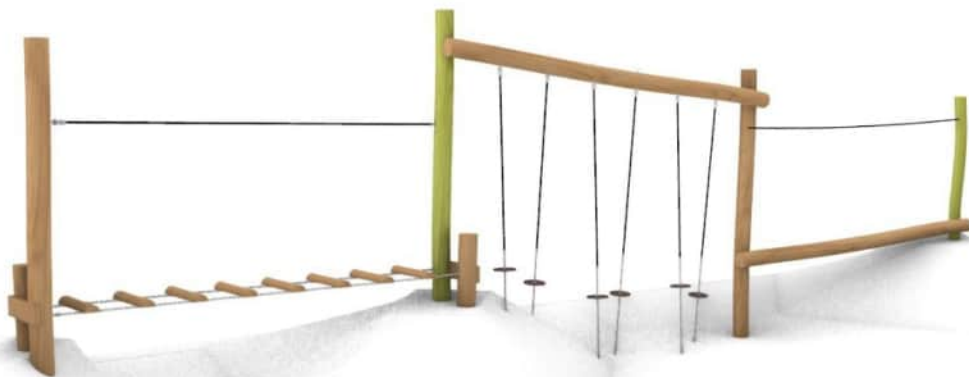

Balance + Körpergefühl

Raumgliederung = Spannung

animiert zu mehr Bewegung

erzeugt Spaß bei Bewegung

inklusive Spielfläche für alle

Geräteauswahl

Landwehr Spielareal – bewegt und wild

- bewegungsfördernde Balance und Schwingen
- naturnah gestaltet

schwebende Stufen

Wegweiser:
Reppenstedt/Lüneburg

Schnitt Beispiel

Sitzgelegenheiten

„Groß und Klein Sitzlandschaft Noa“
In Robinie natur o. lasiert

Sitzen und Treffpunkte formal bis naturnah

Kombi 1 Tisch+2 Bänke 200cm in
Stahl+Lärche geölt