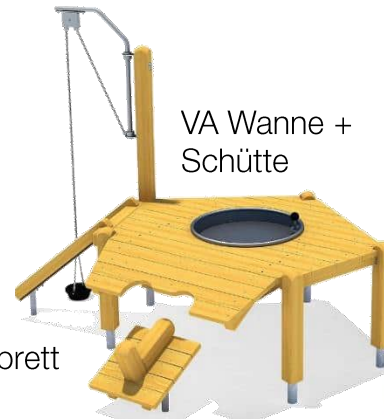

Balancepoller

Hangelleiter

Zick-Zack Balken

eibe

Geräteauswahl

vertikales Kletternetz +
Rutschstange hinten

Geräteauswahl

Eingangstor individuell
gestaltbar (-04140)

Sandspielbereich 2-6 Jahre

- unterfahrbarer Sandspieltisch
- Wassermatschanlage „Weda“
- Backhaus berollbar (Sandmatte)

Sandkran
schwenkbar

VA Wanne +
Schütte

berollbare
Sand(loch)matte
innen

Hockbrett

Geräteauswahl

Bewegungsaktive Spielstationen

- bewegungsfördernd als Gruppenspielgeräte
- inklusiver Charakter

Nesthockerschaukel

„Soziale“ Hügelbreitrutsche:
Wahlweise PH 0,95m oder 1,45m

Geräteauswahl

Bewegungsaktive Spielstationen

Balance + Körpergefühl

Raumgliederung = Spannung

animiert zu mehr Bewegung

erzeugt Spaß bei Bewegung

inklusive Spielfläche für alle

Geräteauswahl

Landwehr Spielareal – bewegt und wild

- bewegungsfördernde Balance und Schwingen
- naturnah gestaltet