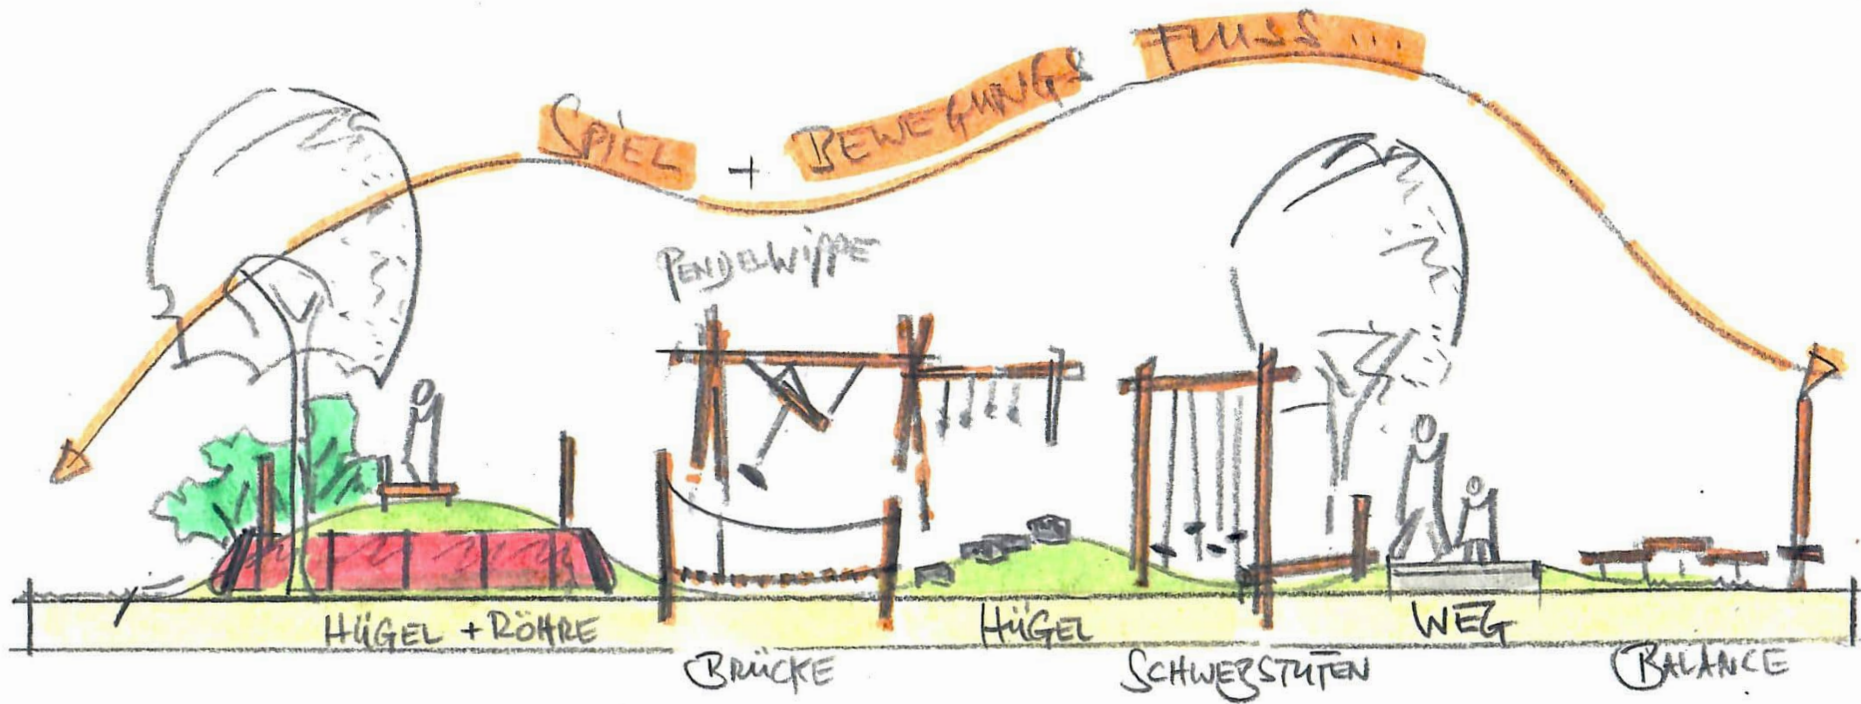

Balance + Körpergefühl

Raumgliederung = Spannung

animiert zu mehr Bewegung

erzeugt Spaß bei Bewegung

inklusive Spielfläche für alle

Geräteauswahl

Landwehr Spielareal – bewegt und wild

- bewegungsfördernde Balance und Schwingen
- naturnah gestaltet

schwebende Stufen

Wegweiser:
Reppenstedt/Lüneburg

Schnitt Beispiel

Sitzgelegenheiten

„Groß und Klein Sitzlandschaft Noa“
In Robinie natur o. lasiert

Sitzen und Treffpunkte formal bis naturnah

Kombi 1 Tisch+2 Bänke 200cm in
Stahl+Lärche geölt

3 x Sitzbank 200cm in
Stahl+Lärche geölt

was zählt

Ziel Nr. 1 = glückliche Kinder

Artikelaufistung

1 - Spielbereich Burg

- 1.1 eibe playo Kundenmodell „Burg“ Reppenstedt, inkl. Rutsche 195 gewendelt 270° GFK, zzgl. Fertigfundamente
- 1.2 Eingangsportal Burg Reppenstedt und Wegweiser