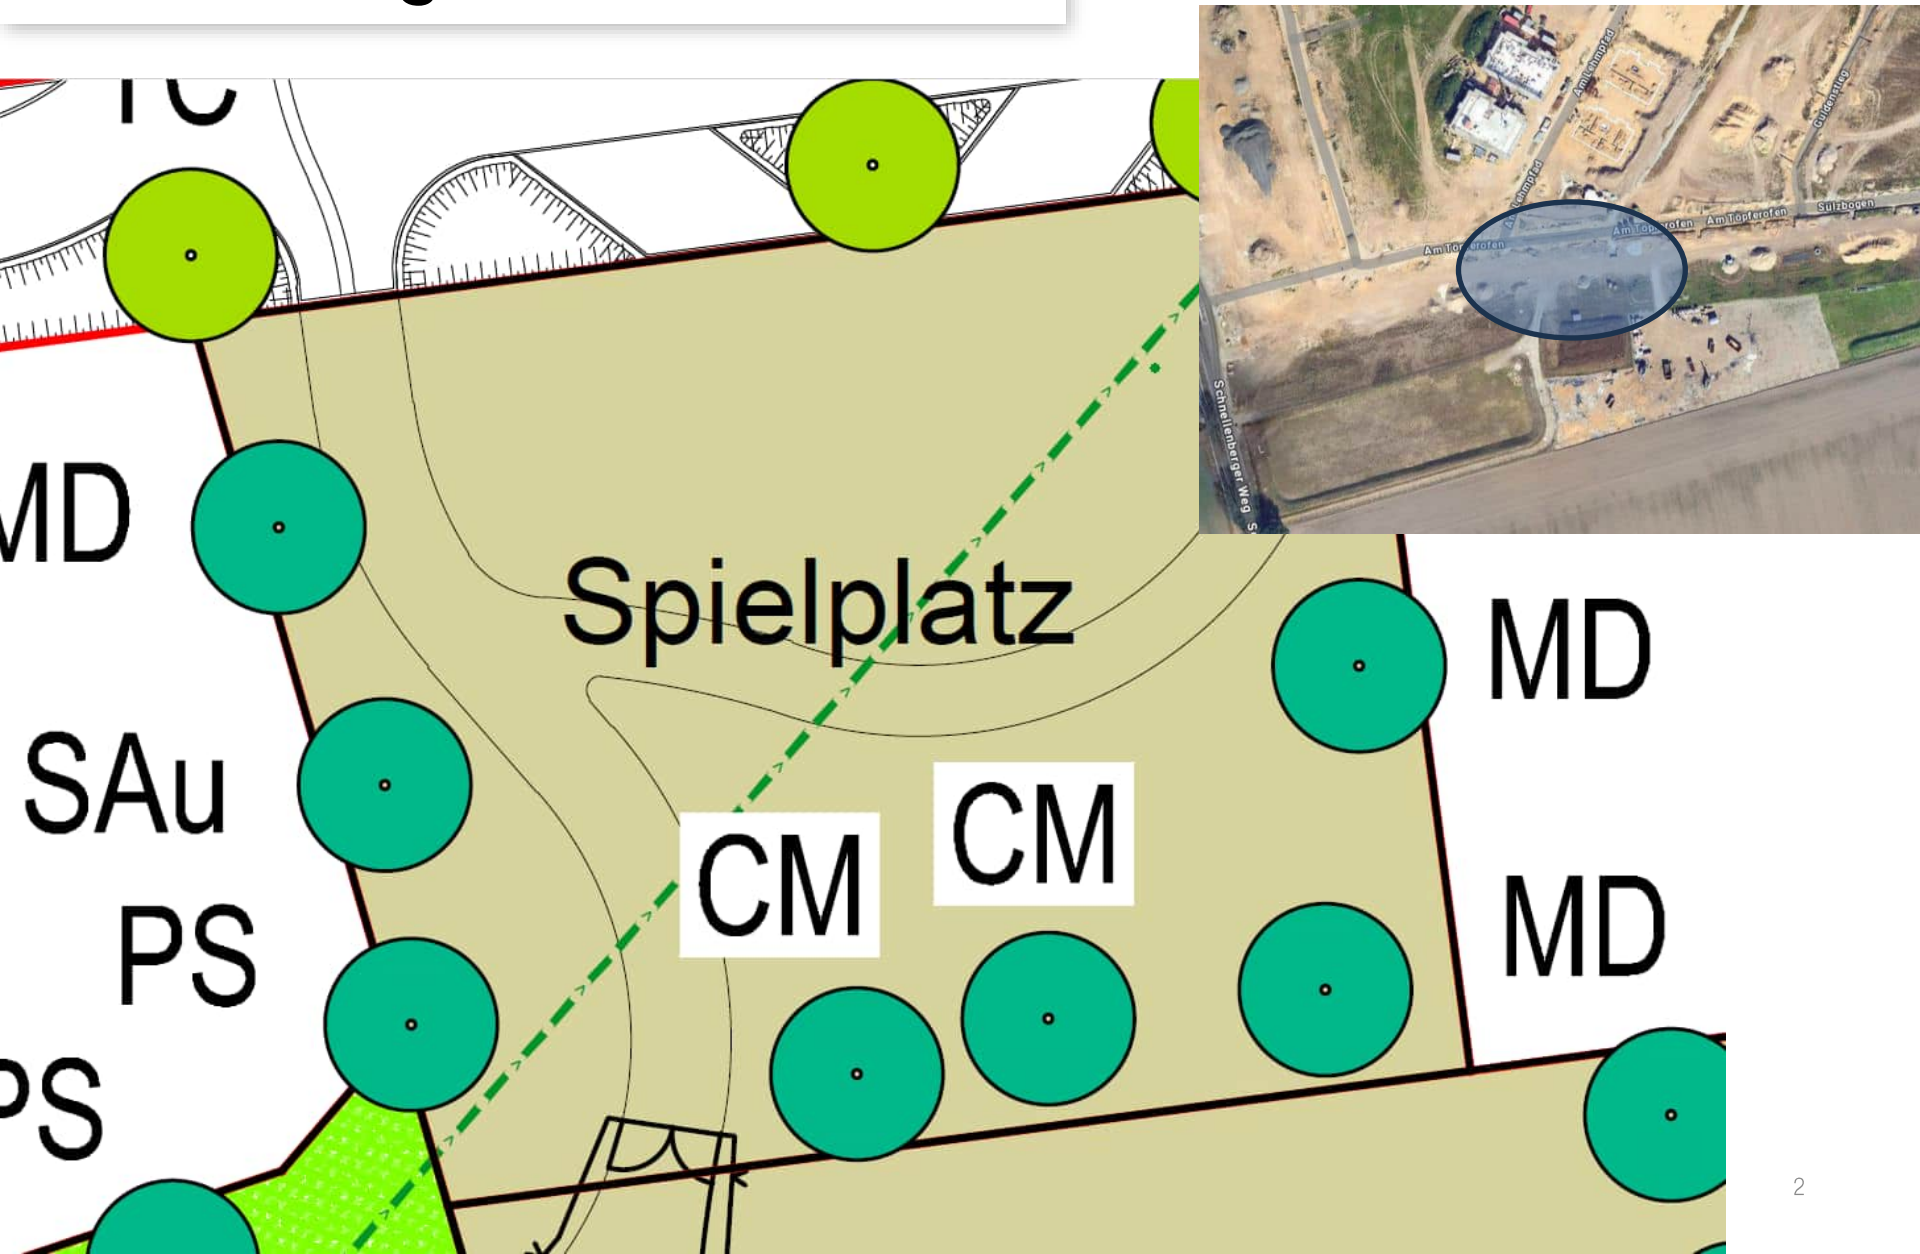

Reppenstedt
Vorkonzept Spielplatz

04.05.2025

Planungsfläche

Konzeptidee

Unser Spiel- und Erlebnisraumkonzept

Das neue Gelände wird als spannender Entdeckerraum (Exploration) gestaltet. Attraktive Hauptspielgeräte wie die bewegungsfördernde Burganlage, die wilde Pendelwipp-Curver Kombination und ein Kreativität anregender Sandspielbereich werden ergänzt durch viele weitere Spielpunkte.

Sandspielbereich 2-6 Jahre

- unterfahrbarer Sandspieltisch
- Wassermatschanlage „Weda“
- Backhaus berollbar (Sandmatte)

Sandkran
schwenkbar

VA Wanne +
Schütte

berollbare
Sand(loch)matte
innen

Hockbrett

Geräteauswahl