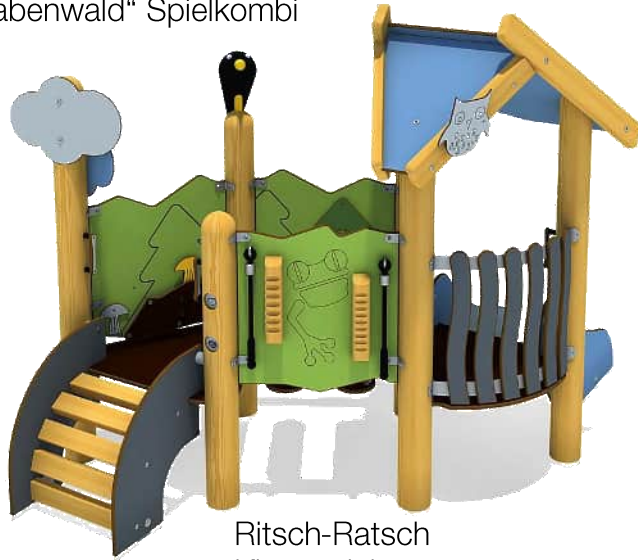

Geräteauswahl

Spiellandschaft ist farblich gestaltbar nach Ihren Wünschen

Spiellandschaft im Burgstil 5-12 Jahre

- vielseitig/abwechslungsreich
- Spielfluss durch Integration ins Gelände
- transparent gestaltet
- attraktives Rollenspielobjekt

Balancepoller

Hangelleiter

Zick-Zack Balken

eibe

Geräteauswahl

vertikales Kletternetz +
Rutschstange hinten

Geräteauswahl

Eingangstor individuell
gestaltbar (-04140)

Geräteauswahl

„Rabenwald“ Spielkombi

Ritsch-Ratsch
Klangspiel

3 Spieltafeln mit U3
gerechten
Spielfunktionen

Kleinkindspielkombi 0-3 Jahre

- bewegungsfördernd und versch. Sinne anregend
- erste einfache Rollenspiele

Sandspielbereich 2-6 Jahre

- unterfahrbarer Sandspieltisch
- Wassermatschanlage „Weda“
- Backhaus berollbar (Sandmatte)

Sandkran
schwenkbar

VA Wanne +
Schütte

berollbare
Sand(loch)matte
innen

Hockbrett

Geräteauswahl